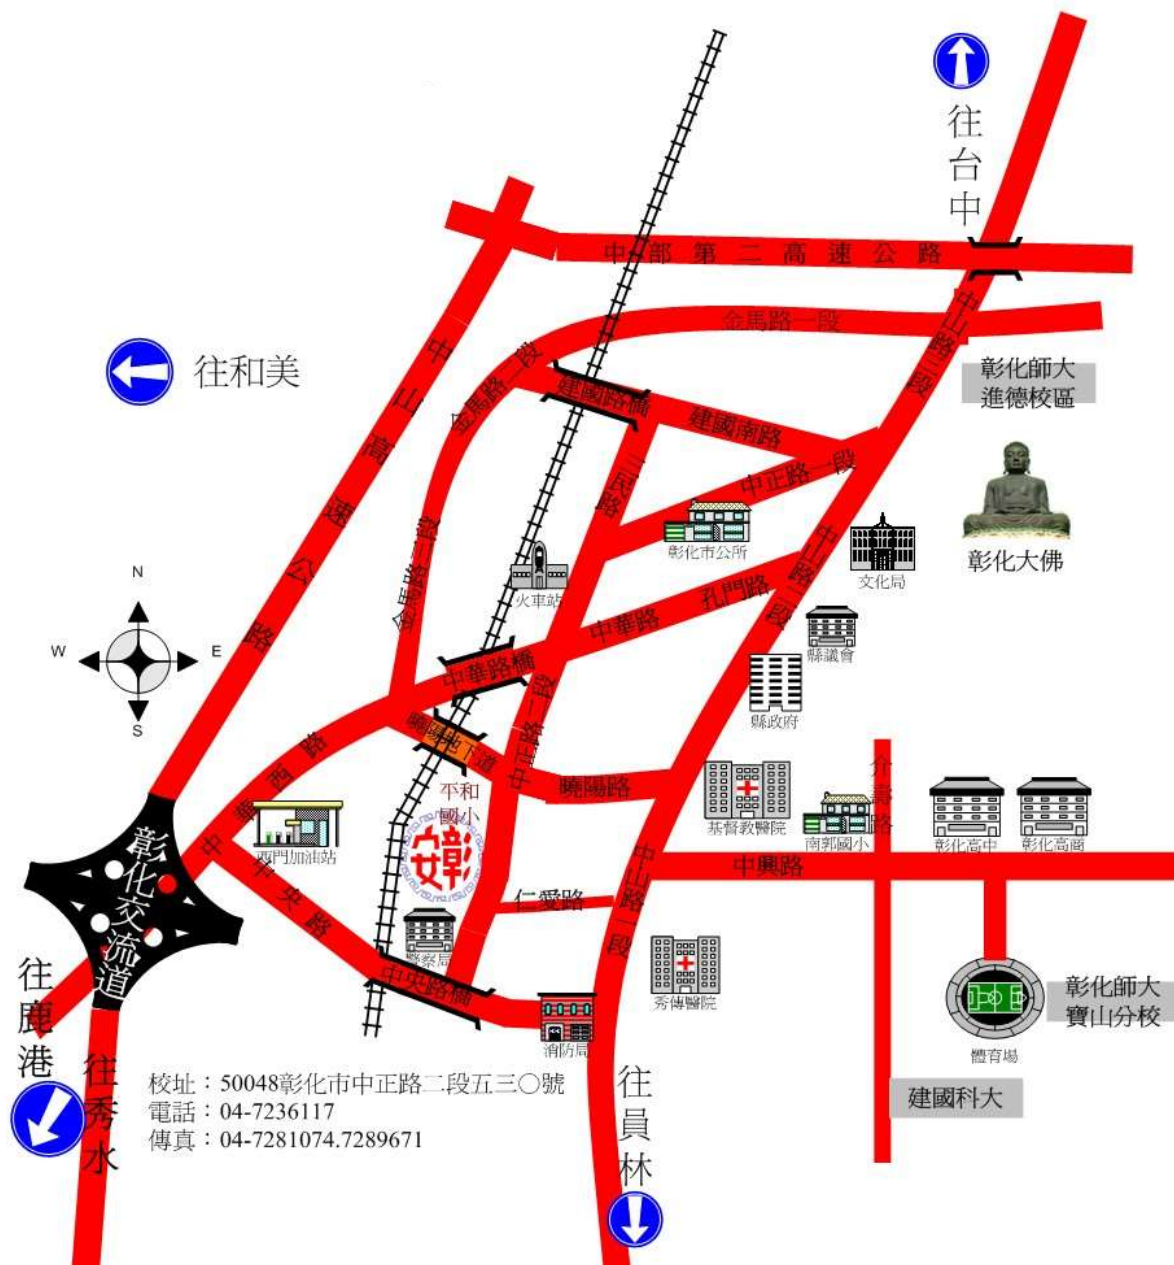

# 彰化縣教育網路中心電腦教室場地理位置圖

●於本縣彰安國中內（地址：彰化市中正路二段530號）：

☉校門口左轉到底實踐樓，請上4樓教育網路中心電腦教室：